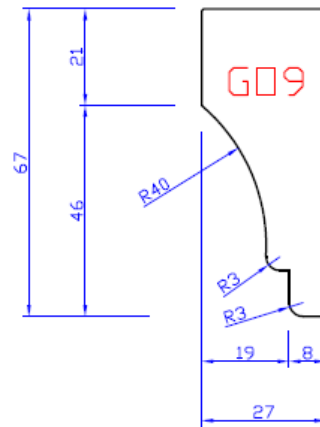

Totem gootlijst GO9

	Houthandel Van Dam Stationsweg 12, 3981 AC Bunnik	Productbladnummer
		B322-09

Artikelinformatie	
Artikelnummer	B3223032075460
Beschikbare lengtes (cm)	460
Artikelomschrijving	Western Red Cedar geprofileerde gootlijst, gevingerlast en/of gelamineerd
Houtsoort	Botanische naam: Thuja plicata (WRC)
Beoogd gebruik	Geschikt voor het verfraaien van de gootafwerking
Toepassingsgebied	Buiten (E), afgewerkt