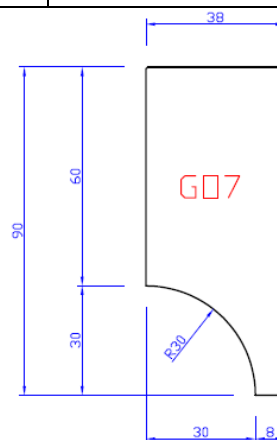

Totem gootlijst GO7

	Houthandel Van Dam Stationsweg 12, 3981 AC Bunnik	Productbladnummer
		B322-07

Artikelinformatie	
Artikelnummer	B322044100460
Beschikbare lengtes (cm)	460
Artikelomschrijving	Western Red Cedar geprofileerde gootlijst, gevingerlast en/of gelamineerd
Houtsoort	Botanische naam: Thuja plicata (WRC)
Beoogd gebruik	Geschikt voor het verfraaien van de gootafwerking
Toepassingsgebied	Buiten (E), afgewerkt