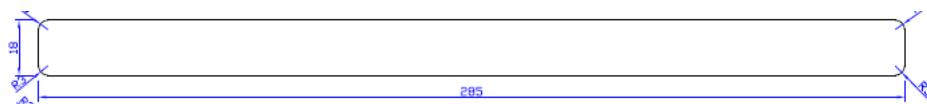

Totem WRC rift boeideel 18x285mm

	Houthandel Van Dam Stationsweg 12, 3981 AC Bunnik	Productbladnummer
		B311-03

Artikelinformatie	
Artikelnummer	B3113018285590
Beschikbare lengtes (cm)	590
Artikelomschrijving	Western Red Cedar geprofileerde gootlijst, gevingerlast en/of gelamineerd
Houtsoort	Botanische naam: Thuja plicata (WRC)
Beoogd gebruik	Geschikt voor het verfraaien van de gootafwerking
Toepassingsgebied	Buiten (E), afgewerkt

Kwaliteit	
Productcertificaat	Vingerlassen volgens BRL 1704 Lamineren volgens BRL 2902
Verfspecificatie	Anker Stuy Verven SKH KOMO volgens BRL 0814
Milieucertificaat	100% PEFC

Eigenschappen	
Geharmoniseerde norm	N.v.t.
Duurzaamheidsklasse	2 (SKH publicatie 99-05)
Soortelijk gewicht	350-400kg/m ³
Houtvochtgehalte	16% (+2, -4%)
Buigsterkte	54 N/mm ²
Warmtegeleidingscoëfficiënt (W/m.K)	0,11 W/(mK)
Brand- en rookklasse	NPD (F)
Dampdiffusieweerstandsgetal μ	20 (nat) 50 (droog)
Geluidabsorptiecoëfficiënt	0.10 (250 Hz – 500 Hz) 0.30 (1000 Hz – 2000 Hz)
Formaldehydeklasse	E1